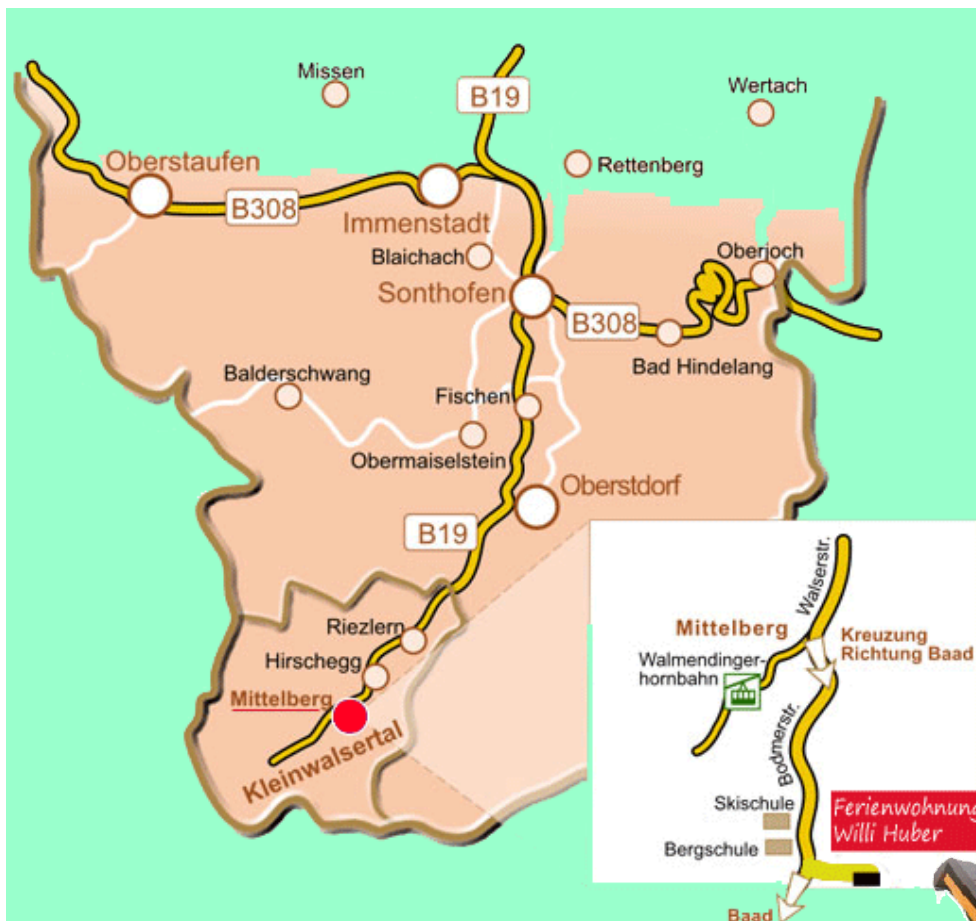

## Anfahrt mit dem Auto:

aus D: über Kempten - Immenstadt - Sonthofen - Oberstdorf – Kleinwalsertal

aus CH: über St. Gallen - Höchst - Bregenzerwald - Hi... - Riedbergpass - Fischen - Oberstdorf - Kleinwalsertal

aus A: über Innsbruck - Fernpass/ Reutte - Oberjoch - Sonthofen - Oberstdorf

- für die Fahrt ins Tal benötigen Sie keine österreichische Autobahn-Vignette.
- bitte denken Sie im Winter an geeignete Bereifung.
- seit dem 01. November 2005 gilt auch tagsüber in Österreich die Licht-Pflicht.

## Anfahrtskizze